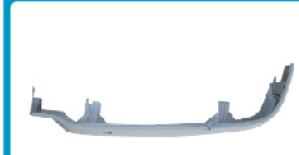

V850 1993-1997

27-9504

27-9101L

27-9101R

27-9102L

27-9102R

GOOD GO ITEM NO.	DESCRIPTION	YEAR	PART NO	PARTS LINK	CAPA	MEASURE	REMARK
27-9504	VV V850 GRILLE (CHROME-BLACK)	93-97	68112812	VO1200105		5pcs/1.3	
27-9101L	VV V850 HAED LAMP MOULDING (GRAY) LH	93-97	91512384			10pcs/1.7	
27-9101R	VV V850 HAED LAMP MOULDING (GRAY) RH	93-97	91512392			10pcs/1.7	
27-9102L	VV V850 HAED LAMP MOULDING W/HOLH(GRAY) LH	93-97	91512368			10pcs/1.7	
27-9102R	VV V850 HAED LAMP MOULDING W/HOLH(GRAY) RH	93-97	91512376			10pcs/1.7	